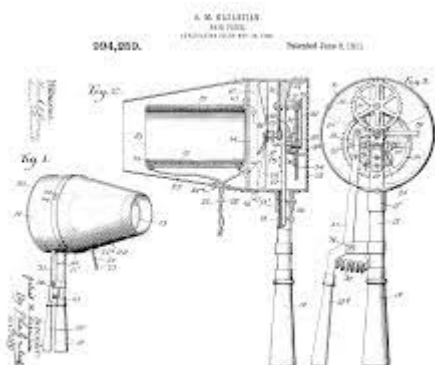

FUNTSEZKO JARDUERAK

Gure funtsezko jarduera ekoizpenean edo produkzioan datza.

- Diseinua: Gure ile-lehorgailuen diseinua sortzeko gaur egungo lehorgailuetan pentsatu dugu. Ezberdintasun nagusiak zaratan edo kablean datzate, beste ile-lehorgailuak ez baitute haririk gabekoa edo ez-zaratatxu egiteko aukera.
 - Nola da haririk gabekoa?: Kablea kendu daiteke eta bateria portatil bat du barnean. Bateria hori atera daiteke eta behin kargatuta bost erabilera dauzka.
 - Nola ez da zaratatsua?: Duen mekanismoari esker zarata aktibatu eta desaktibatu daiteke. Badaude zarata gustuko duten pertsonak eta horiek ere dute aukera.