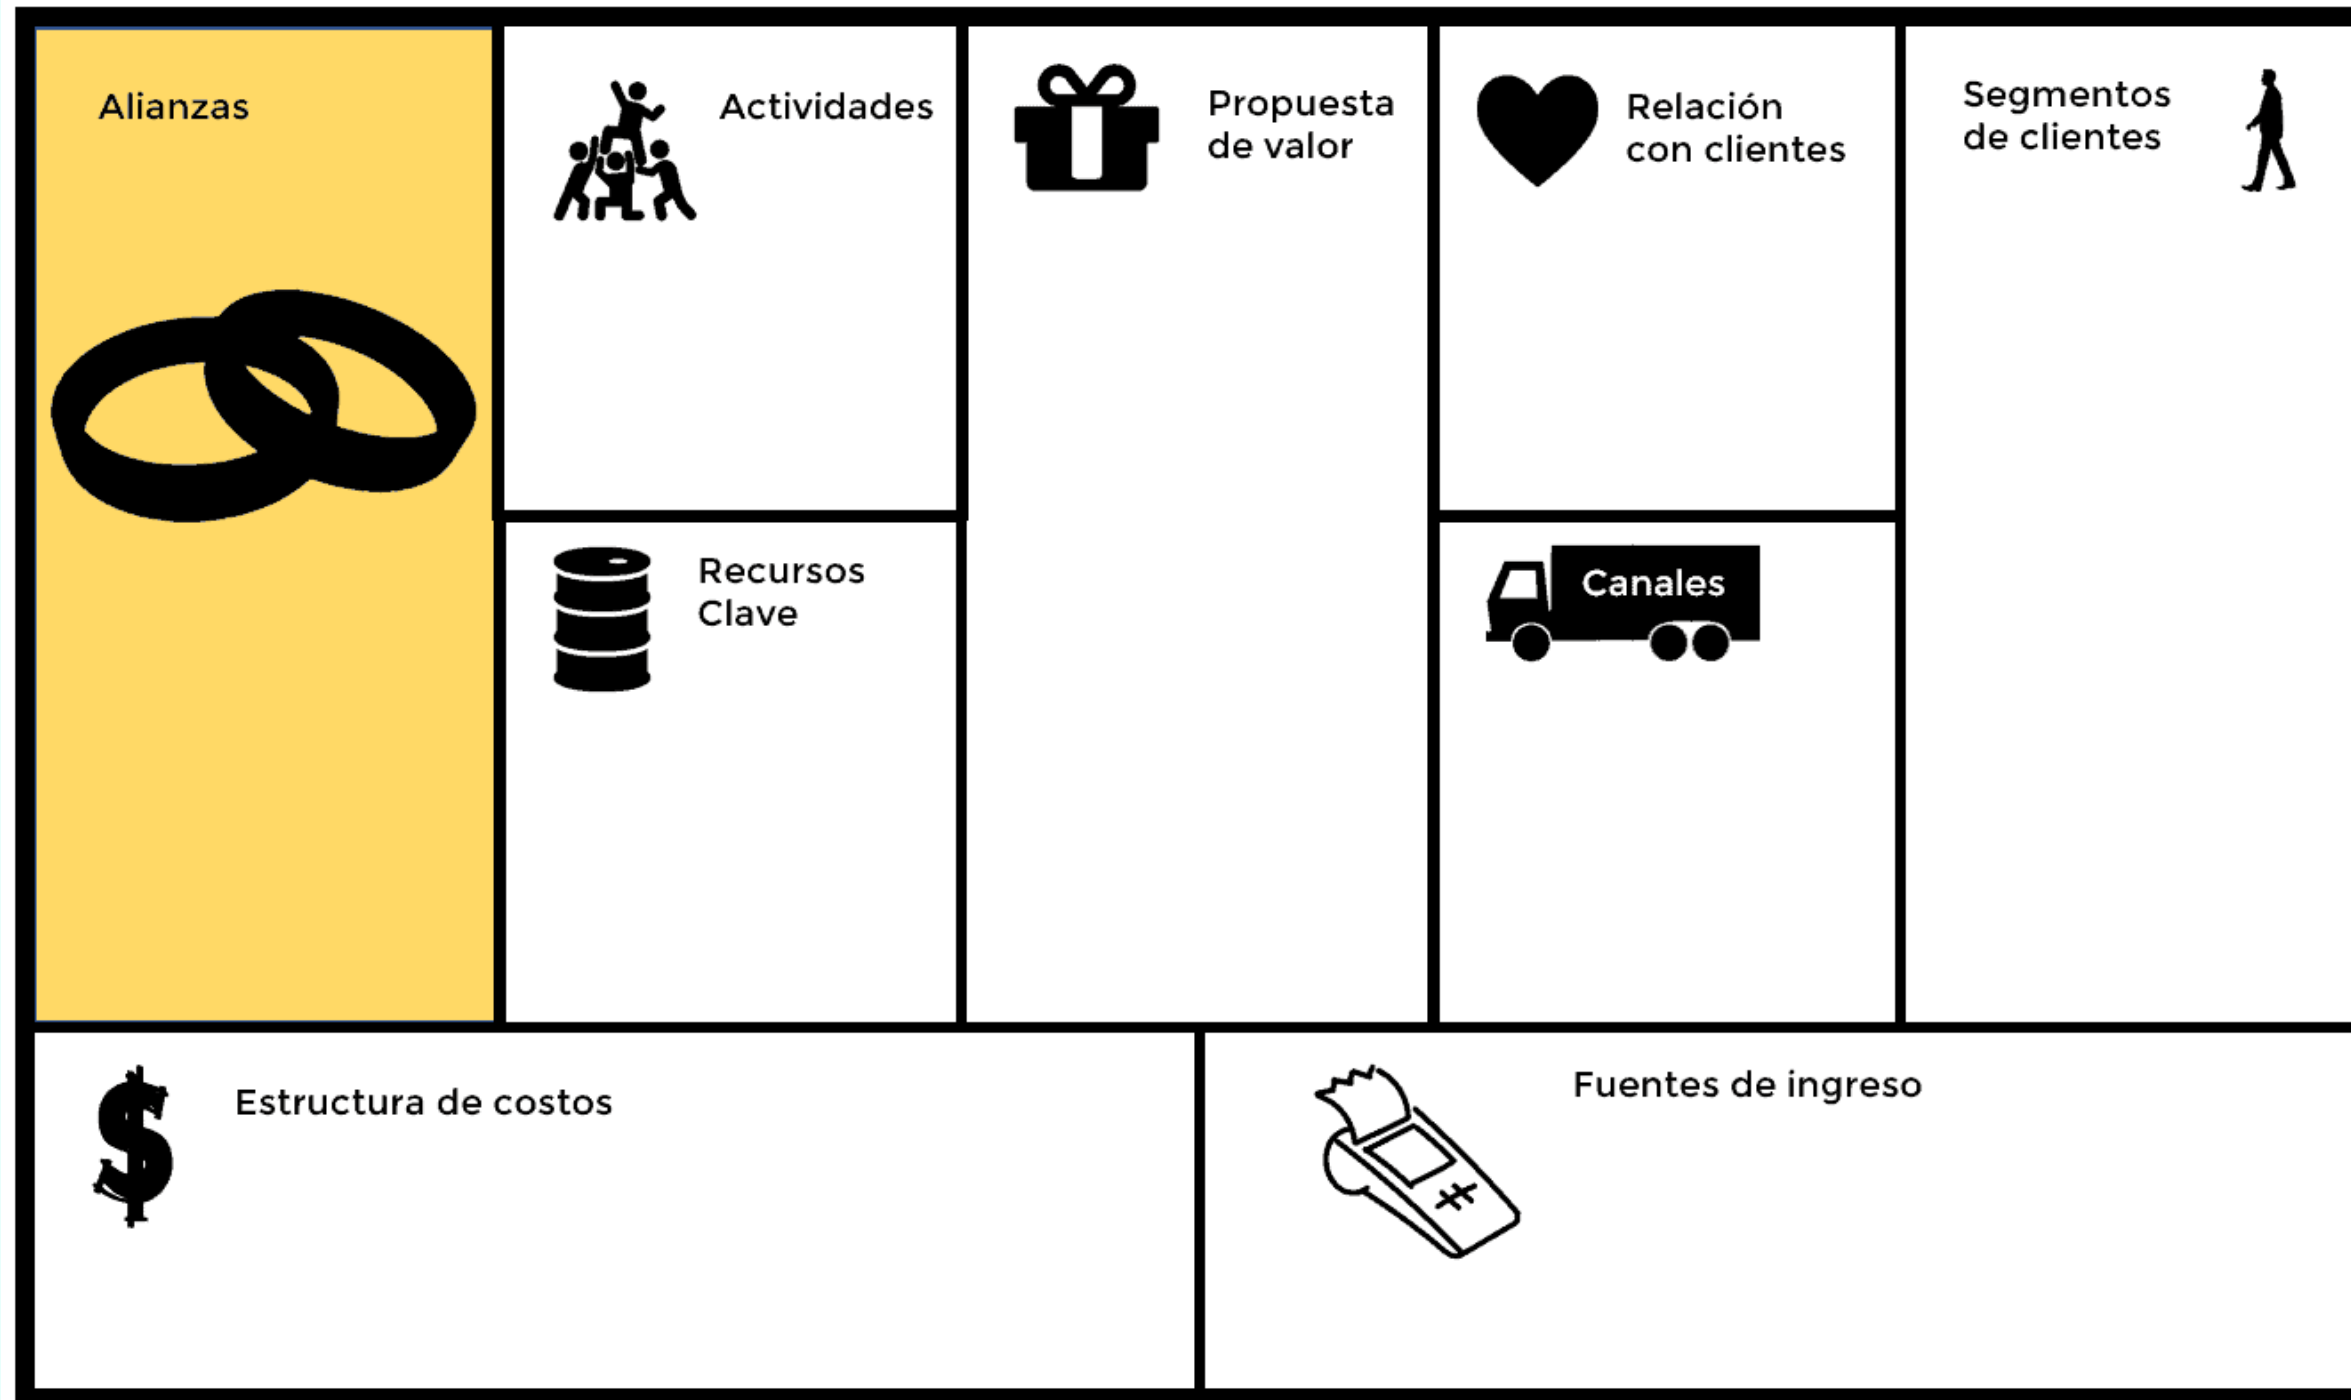

SIOLF ART

ASOCIACIONES CLAVE

CLARA VARELA RUEDA
JESSICA MODROÑO CARRASCO
DANNA MARTÍNEZ RODRÍGUEZ
ELSA FERNÁNDEZ VILLAR

Asociaciones clave

LOS PRINCIPALES MIEMBROS QUE COLABORA
CON NOSOTROS SON LOS SIGUIENTES:

Asociaciones clave

- *Artistas.*
- *Sala de exposiciones.*
- *Servicios de transporte.*
- *El grupo de acción local
zona centro de Valladolid.*

ARTISTAS

LAS PERSONAS QUE COLABORAN CON NOSOTROS SON:

1. Escultura

- Para que las obras puedan llegar al cliente, utilizamos los siguientes servicios de transporte:

- Seur
- Correos

The SEUR logo, consisting of the word "SEUR" in a bold, red, italicized sans-serif font with a white outline, set against a blue arrow-shaped background pointing to the right.The Correos logo, featuring a blue crown icon above the word "Correos" in a blue, stylized serif font, all contained within a yellow circular background.