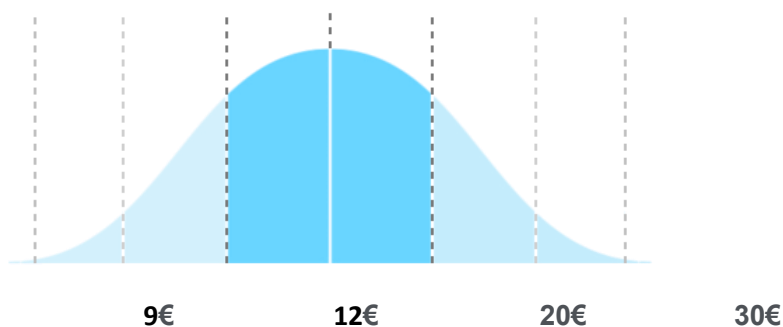

## Fuentes de ingreso:

Hemos realizado un estudio comparando las principales empresas de cuidado para mascotas, para encontrar un precio justo y que se amolde a nuestro margen de beneficio.

Y haciéndolo hemos descubierto que el precio oscila entre 12-20€, que nos da un margen de precio muy asequible por el cuidado de nuestras mascotas.

Llegado a este punto decidimos que el precio base de nuestro servicio sería de 12€ que se iría incrementando contando factores como los servicios elegidos o el número de días que estará la mascota en nuestro recinto.

### PRECIO MEDIO DEL CUIDADO PARA MASCOTAS:

### Ejemplo

3 días equivaldrían a una factura de:

1ºDía= 12€

2ºDía= 11´4€

3ºDía= 11´4€

Tarifa completa por 3 días sería de 34´8€