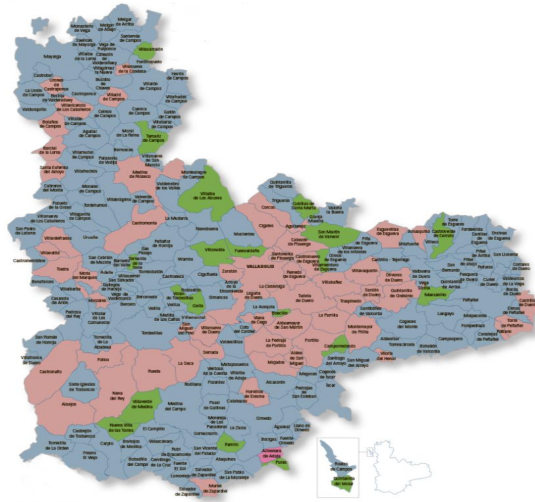

Canales

Mapa:

La ruta trazada por nuestro súper bus, partirá desde nuestra sede Medina del Campo, a través de los diferentes pueblos de la provincia, con una fuerte despoblación y necesidades. Esta ruta sigue el orden del código postal de cada pueblo, así ayuda a que haya menos recorrido entre ellos.

Aguasal (23), Almenara de Adaja (21), Braojos de Medina (120), Cervillego de la Cruz (94), Fuente el Sol (156), Fuente Olmedo (35), Llano de Olmedo (61), Muriel de Zapardiel (139), Nueva Villa de las Torres (294), Ramiro (47) y Salvador de Zapardiel (130). **1120**