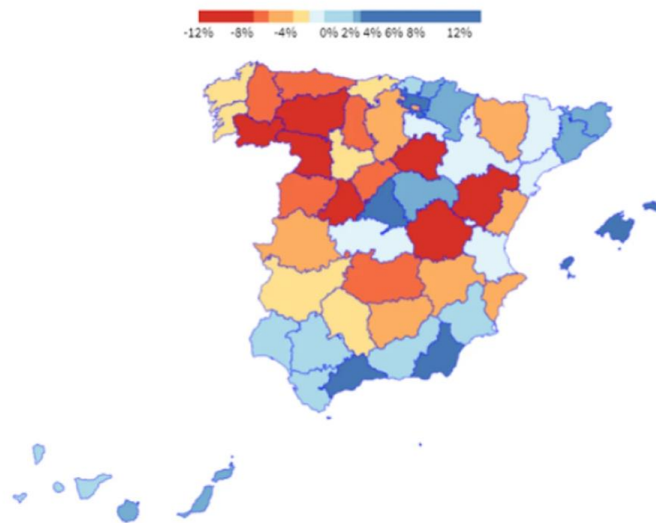

Introducción

Somos cinco emprendedores que tras habernos preocupado por los problemas acontecidos en nuestro país, hemos identificado dos causas que inquietan a nivel nacional y sobre todo autonómico, la primera y más relevante es la despoblación rural, pueblos con grandes parajes naturales y cantidad de actividades por desarrollar se están vaciando, las cifras son crudas, **58 de los 225 pueblos que conforman la provincia de Valladolid cuentan con menos de 100 habitantes**. Cifra que se agrava si ampliamos nuestra mira a nivel nacional, El 45,27% de los pueblos de España están en riesgo de desaparecer.

Evolución de la población en la última década Provincias que han ganado y perdido población desde 2010

La segunda problemática viene dada por las cifras de paro, no siendo actualmente preocupante, las encuestas del CIS siguen colocando el **paro como la principal inquietud de los españoles** ya que el 59,8% de los encuestados se preocupan por esta problemática. En parte, debido a la actual recesión, las personas son cada vez más conscientes de la importancia que supone contar con un trabajo y vivienda estable de cara a un futuro.

En base a estas dos circunstancias buscamos poner en contacto a oferentes y demandantes de empleo dentro del mundo rural, ayudando a las personas a encontrar una propuesta de vida ajustada a sus necesidades regalando con ello vida a los pueblos que día a día se encuentran más cerca de la despoblación.