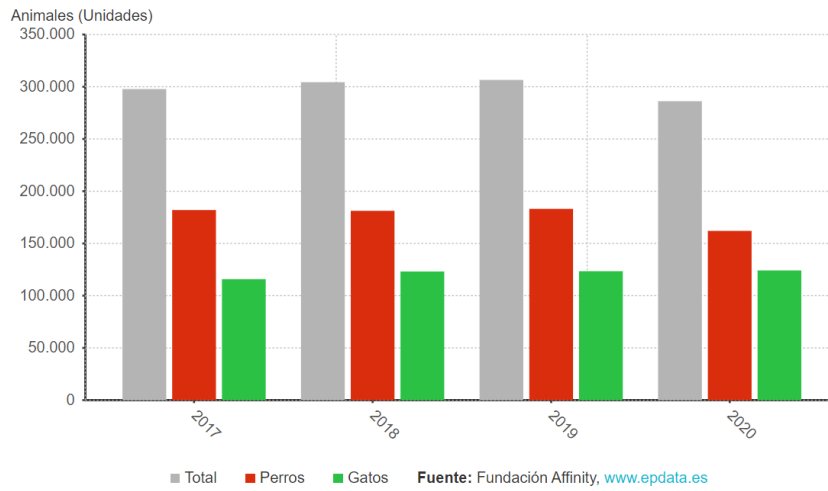

Perros y gatos recogidos por refugios y protectoras en España