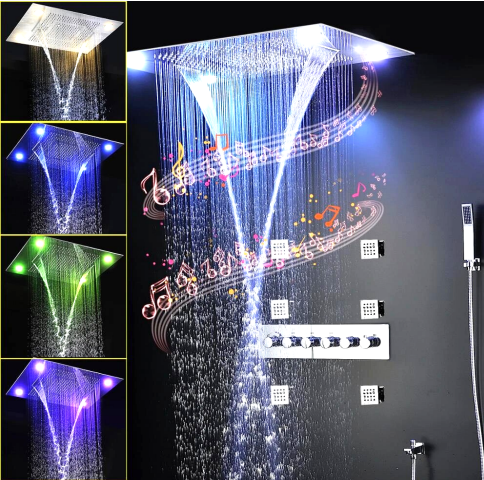

La ducha inteligente...

SMAWER

Los Capibara

Ofrecemos una ducha con funciones domóticas que te da la comodidad de controlar la ducha con solo hablar. Esta dispone de comandos de voz que te darán la opción de controlar la temperatura del agua, además de su presión y forma de salida. Por otra parte contiene unas luces LED integradas en el sistema que te dan la posibilidad de crear varios ambientes durante el baño, también controlados mediante comandos de voz simples.

Por ejemplo, para poner luz de ambiente azul tendrán que decir: *“Erik, luz azul.”*

Se enfoca sobre todo en que mediante su moderno funcionamiento ayuda a personas con movilidad reducida a mejorar su calidad de vida y llevar una vida más independiente a la hora de la higiene, incluso a no necesitar una segunda persona para ello.
