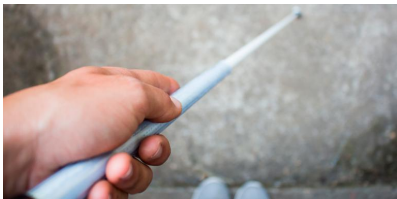

### *Bastón inteligente para personas con discapacidad visual.*

La empresa **KALY** es una de las empresas encargadas en la fabricación de bastones especializados en adaptaciones para personas con discapacidades visuales.

El producto ofertado sirve para facilitar la vida de las personas con discapacidad visual para que puedan desplazarse de manera autónoma por la vía pública así evitar incidentes que se sientan autosuficientes.

Cuenta con diferentes tipos de luz para ser visibles por la noche. Además, lo más característico del producto es que cuenta con unos pitidos/sonidos que suenan cuando la persona se acerca a algún obstáculo e impide su paso, así se evitan choques o golpes.