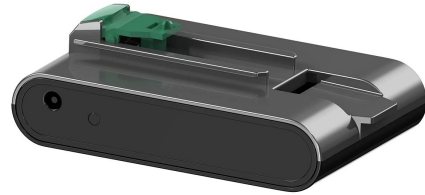

Estructura de coste.

Batería de 22.2V (2000mAh) Li-Ion Repuesto para
Laresar Elite 2

39,90€

19,95€ / unidad)

Bugaboo Carro de bebé combinado Cameleon 3 Plus
Complete Black/Grey

779,00 €

hauck Carro de bebé
Move so Simply Set Beige
Neon