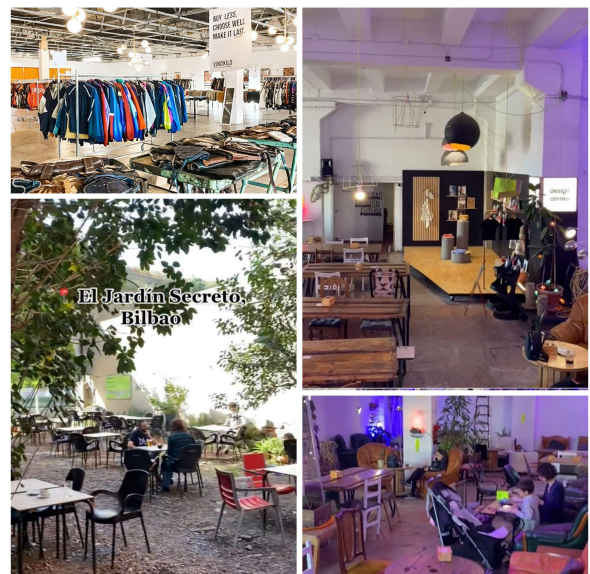

BALOREZKO PROPOSAMENA : IKASCOFFEE

→ Ideiaren jatorria

Askok erlaxatzeko aukera bat aurkitzen dugu irakurketan, beraz, espazio horiek liburuak erosteko eta irakurtzeko leku bat baino zerbait gehiago izatea bilatu genuen. Horregatik, kafe liburutegi bat etorri zitzagun burura, gure ingurunean faltan botatzen duguna : leku bat non kafe bat hartzen duzun bitartean erlaxatzeko eta liburu bat irakurtzeko aukera eskeintzen dizuna.

→ Kokapena

Negozia Zorrozaurretik hurbil egongo da kokatuta zehazki, Morgan Kalean 27.

Gaur egun degradatuta dagoen espazio bat berreskuratzen du Bilboko auzo berri honek. Etorkizun handiko eremua da eta hiriko gainerako eremuekin oso ondo konektatuta egongo da: bidegorria izango du; tranbiak uharte berria komunikatuko du barrutik, eta inguruko auzoekiko lotura hiru zubien bidez ezarriko da.

Gure kafetegiaren ingurunea toki alternatibo eta erakargarri bat da, bigarren eskuko merkatu kultur gunez inguratuta dago, aire zabaleko terraza duen taberna...

* Hemen uzten dugu bideo bat ikus dezazuen:

<https://vm.tiktok.com/ZMFEWvW1A/>