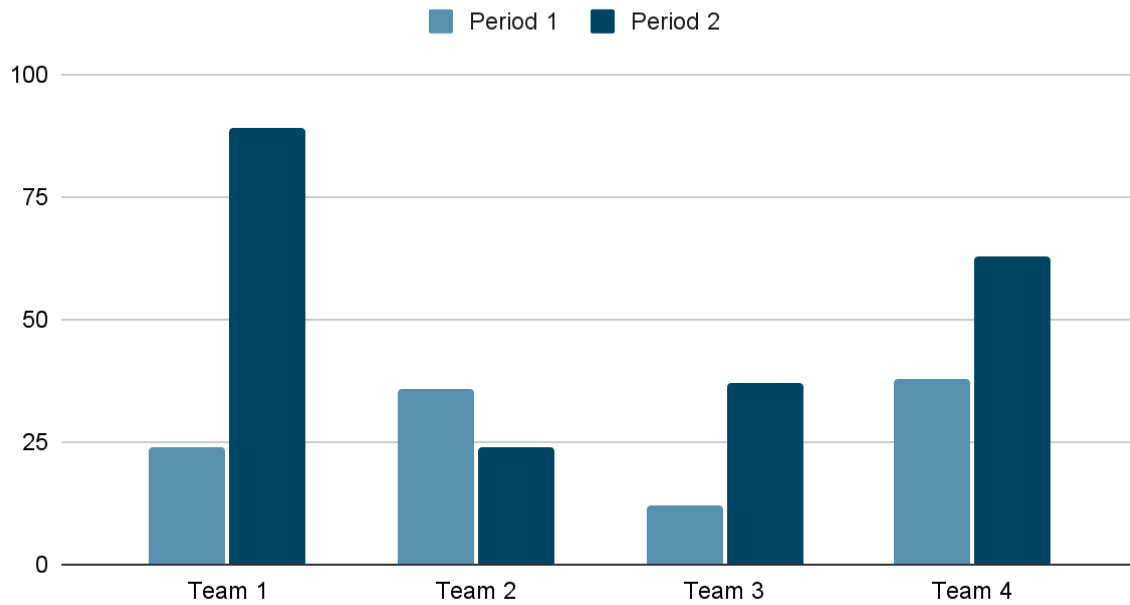

Estructura de Costes

Points scored

- Costes Fijos
 - Almacén(750€/mes)
 - Software
- Costes Modulables
 - Instalador
 - nº de cámaras