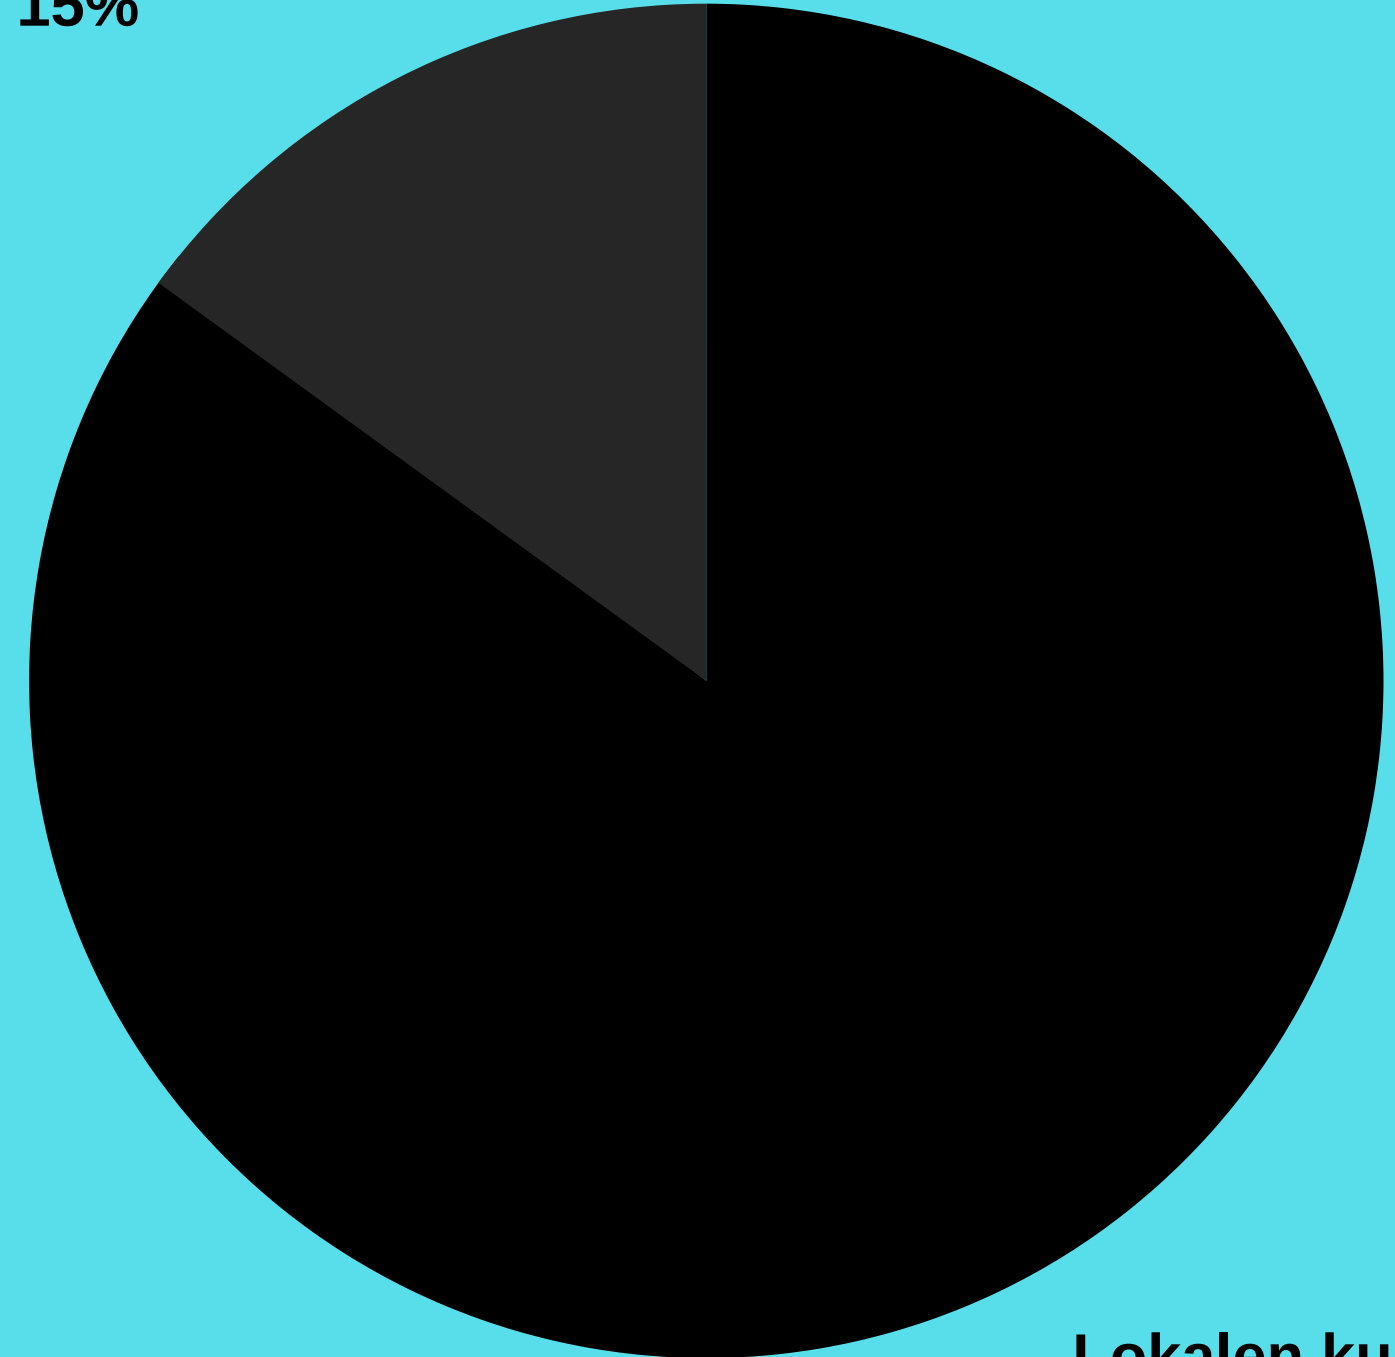

Makinen irabaziak
15%

Lokalen kuotak
85%

DIRU SARRERAK

LOKALEN KUOTAK ETA LOKALEN BARRUAN DAUDEN JANARI MAKINEN IRABAZIAK IZANGO ZIREN GURE DIRU ITURRI NAGUSIAK.

KUOTAK

1 ordu

9.95€

2 ordu

17.95€

3 ordu

26.95€

4 ordu

35.95€

5 ordu

44.95€

6 ordu