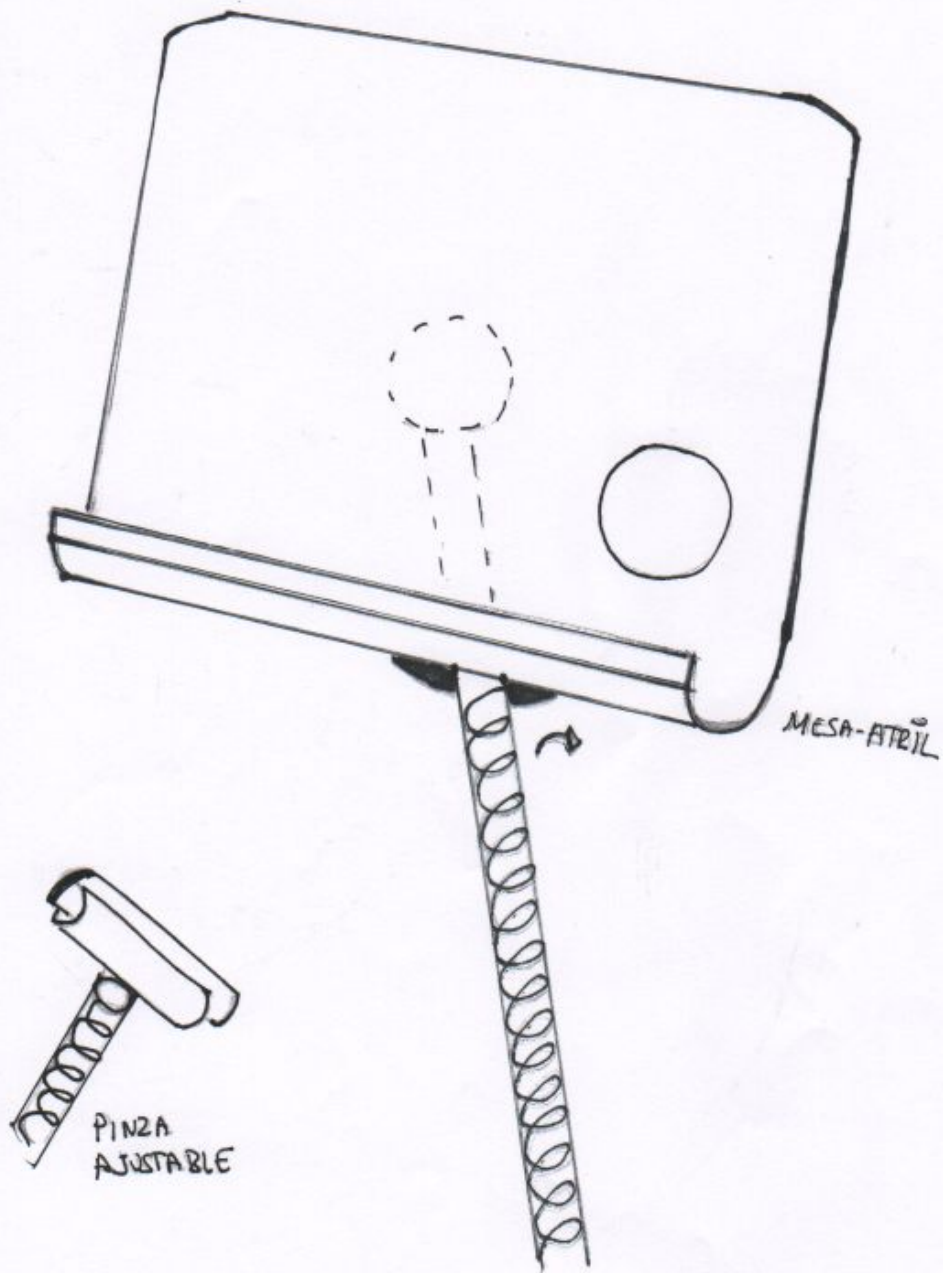

Express support