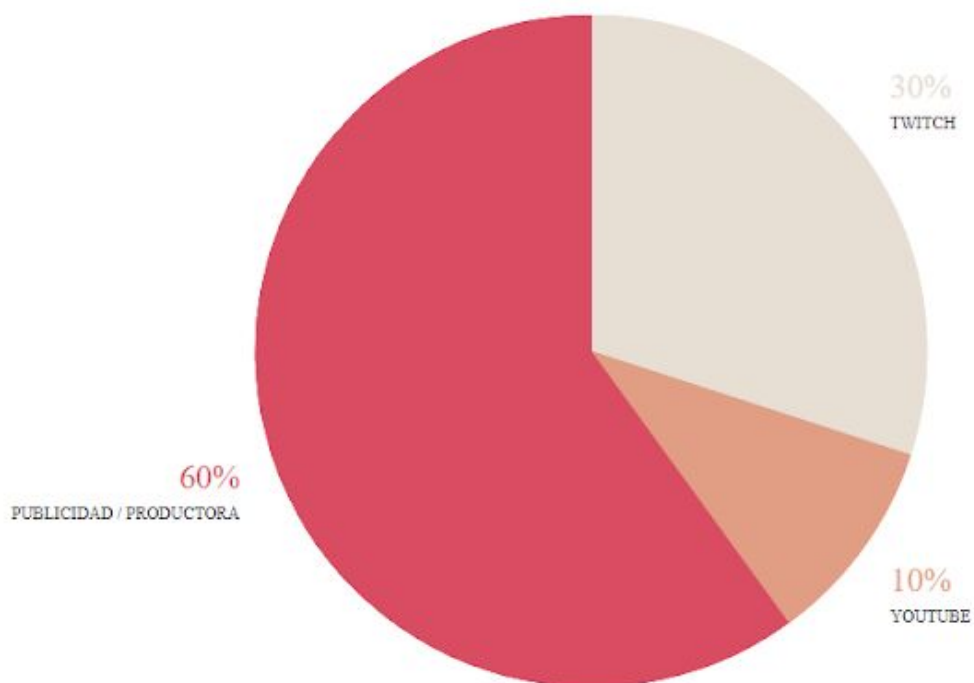

FUENTES DE INGRESOS

Nuestros ingresos iniciales provendrán de las visitas que reciba nuestro programa por medio de Twitch, y Youtube, así como las suscripciones en estas mismas plataformas. El dinero material, se obtendrá de las distintas marcas con las que colaboramos como **Logitech**, **Black Magic**.... etc.

Cuando se emita en televisión los beneficios irán directamente para la productora televisiva que nos compre los derechos del programa (por temporadas), en este caso nuestro ingreso será directo en el momento que se vaya a producir la temporada en sí.

FUENTES DE INGRESOS