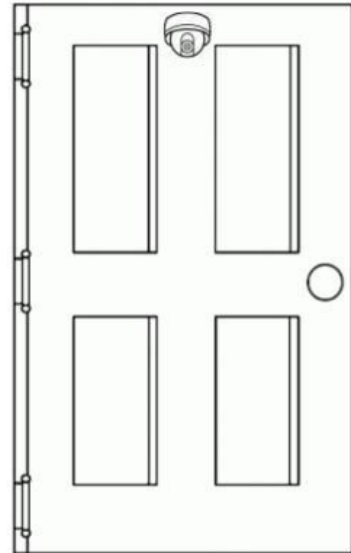

BALOREZKO PROPOSAMENA

Gure proiektua segurtasuneko produktu bat da, ez da ohiko segurtasun produktu bat. Proiektuaren izena **LockDoor** da.

- **Zer da LockDoor?**

Nori ez zaio gertatu etxetik korrika atera eta etxeko atea giltzarekin itxi dugun edo ez jakitea? Nork eduki du noizbait buru-jan hori egun guztian etxera iritsi arte?

Gure produktuak arazo guzti horiek saihesteko aukera ematen digu. Aplikazio bati esker mugikorretan, ordenagailutan, tablet-etan, smartwatch-etan... ikus dezakezu zure atea irekita, itxita dagoen edo zerbait pasa den. IOS nahiz Android-etan.

Zure etxerako, negoziarako, lantegirako, nahiz garajerako izan daiteke. Zure ingurua segurua izatea da gure helburua, zu eta zure familia lasai bizi ahal izateko. 24 orduz egongo da funtzionatzen produktua, eta arazo bat izanez gero langile bat bidaliko zen alden azkarren.

- **Nola funtzionatzen du LockDoor-ek?**

Zure jabetzan instalazio berezi bat egingo genuen sensore bidezko instalazio bat. Ikusezina izango da pareten barnetik baitoa. Sensoreak konexio inalanbrikoen bidez funtzionatzen du eta aplikaziora bidaltzen du informazio guztia. Kamara bat jartzeko aukera ere baduzu zure jabetzako atea ikusi ahal izateko, alarmaz gain.

LockDoor