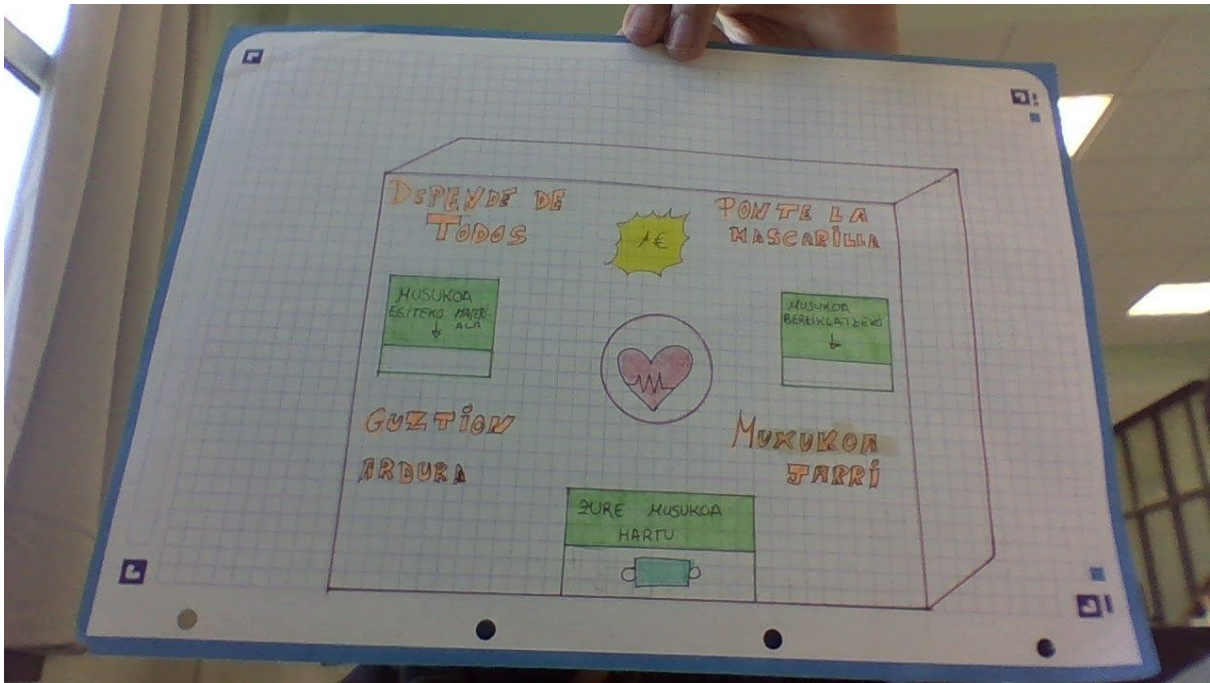

Herri edo hiri bakoitzeko puntu deberdinetan musukoak egiteko makina espondora batzuk bezalakoak ipiniko ditugu. Makina hauek etxeko edozein plastiko kantitatearekin adibidez musuko bat egingo du. Adibide bat: "Makinara joaten zea eta ume batentzako plastiko kantitatea 20 gramokoa izan behar da, plastikoa sartzen duzu 1 euro ipintzen duzu eta musuko berri eta birzikatu bat lortuko dezuz". Musuko hori berriro sartu dezakezu eta makinak desinfektatu eta berriro sortzen dizuz musukoak. Tamaina ezberdinekoak izango dira eta mundu guztiarentzat irekita egongo da. Honek abantaila asko ditu. Segun eta handiago nahi ba dituz musukoak zenbat eta plastiko gehiago sartu beharko dezuz bainan prezioa mantendu egiten da.

GURE MAKINA HORRELAKOA IZANGO DA