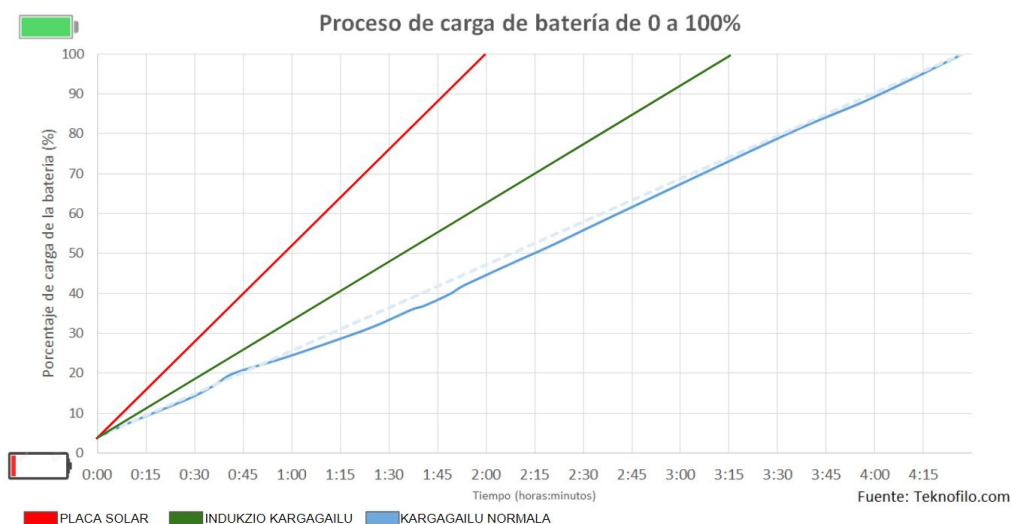

Gure zerbitzaria bakarra da, bera delako arrazoi hutsagatik, mundu osoan ez dago parekorik. Mugikorraren atzeko aldean duen eguzki plakari esker, egungo merkatuko indartsuena baita.

Antzeko beste produktu batzuekin alderatuta, haien tamaina erabilgarriagoa eta ez hain deigarri dela ondoriozta dezakegu. Hala ere, bere produktibitatea beste aparatuena baino handiagoa da, errendimendu handiagoa baitu.

Lehen esan bezala, gure eguzki-plakak, indukzio-bateriarekin duen karga-forma bateragarriak dira eta mundu guztiak erabiltzen duen ohiko kargagailua baino abiadura handiagoan kargatzen dute.

Aurkeztutako grafikoan ikus dezakegun bezala, eguzki-plakaren karga-forma beste biak baino askoz eraginkorragoa da. Horretaz gain, merkatuan bakarra dela esan liteke, indukzio-bateriaren atzetik doa pixkanaka, baina aurkeztutako hiruren artean ikusten dugu gureak eraginkorragoak direla eta gure mugikorraren bateriaren osasunerako askoz hobea dela, ez baitio kalterik egiten.