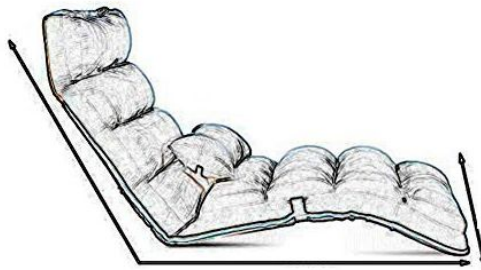

BALIO-PROPOSAMENA

Hegazkin kapsula da gure produktua.

Honek zenbait berezitasun edukiko ditu, beste hegazkinen artean nabarmenduko direnak:

Gure hegazkinean ohe kapsulak egongo dira, baina lo egin nahi ez duen jendearentzat eserlekuak eskuragarri izango ditugu, oheak eserleku bihurtuz. Bertan, kapsula barruan, telebista zerbitzua eskaintzen da. Horrez gain, kapsula bakoitzean, entxufeak eta logela bikoitzetan (haurrengatik) play-aren eskaintza bat ere egongo da.

Segurtasuna dela eta, aireratze eta lurreratze garaian ohea automatikoki eserleku bihurtuko da.

Bi solairuko hegazkina denez eskailerak egongo dira eskuragarri atzeko aldean; bezero batek hegazkinetik mugitu nahi badu aukera izan dezan. Atzekaldean, baita ere, tripulazioarentzat aulki batzuk egongo dira eta bertan produktuak gordeko dira.