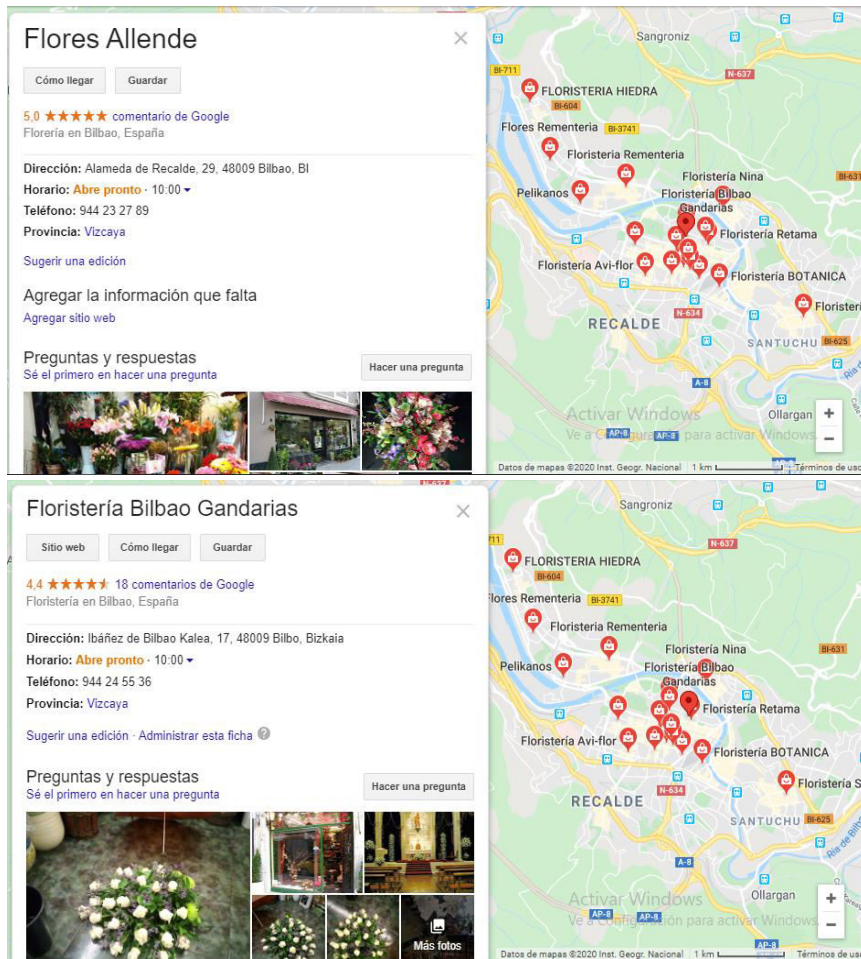

3. Funtsezko elkarteak.

Gure enpresak hainbat harremanak izango ditu;
Lehenengoz loradenda batzuekin harremanak izango ditugu.

Loradenda hauek Bilbon kokatuta daude eta administratuko digute loreak eta zuhaitzak hilerrian landatzeko.

Harremana izango ditugu nozki gure langileekin;

- Psikologoa(1)
- Lorezainak (3-4)
- Kotxearen gidariak (5)
- Tanatopractoreak (2-3)
- Hiletaren antolatzaileak (2)
- Harreragilea (1)
- Gorputzak erre egingo dituzten pertsonak (3)
- Ekonomista (1)