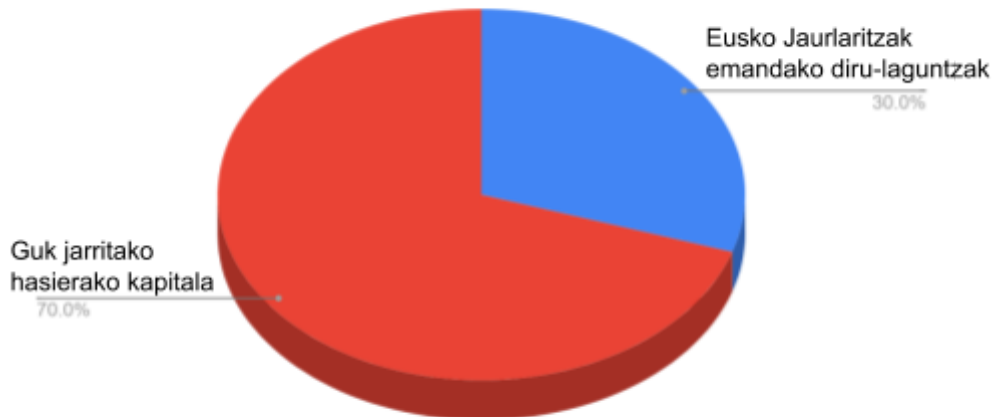

LANORDUAK

Lan orduari dagokionez, geure enpresaren ordutegia honako hau izango da:

ASTELEHENETIK OSTIRALERA:

- **Goizez:** 9:00 - 13:00
- **Arratsaldez:** 15:00 - 19:00

LARUNBATETAN:

- **Goizez:** 9:00 - 14:00

IGANDE ETA JAIEGUNETAN:

- Itxita. Nahiz eta gure webgunea 24orduz martxan dabilen egunero, eskariren bat egun hauetan egin nahi bada.

ABIAN JARTZEKO BALIABIDE EKONOMIKO-FINANTZARIOAK

BALIABIDE FISIKOAK

Baliabide fisiko ugari beharko ditugu. Enpresako furgonetan propioa izango dugu gure bezeroek internetetik eskatutako mugikorrak garraiatu ahal izateko eta gure produktuak errazago zabaldu ahal izateko. Gainera, hainbat makina, altzari eta tresna beharko ditugu. Eguzki plakak guri komeni zaigun tamainan mozteko makina eta mugikorrei eguzki-plakak txertatzeko makina espezializatua, besteak beste.