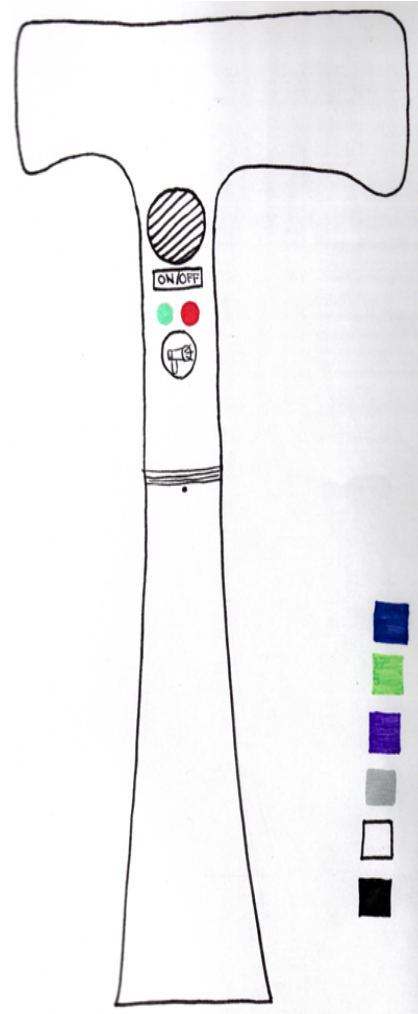

- → **Segurua** da: istripuak saihesteko edota konpontzeko bidetaz gain, hauek ekiditeko eta eramailea seguru sentitzeko **aparteko oinarri** bat eskaintzen dugu. Euskarria **ez labaingarria** da, eta **kautxua** dauka segurtasun gehiago lortzearren. Gainera, beheko aldean **zabalagoa** da **hobeto bermatzeko**.
- → Halaber, material hauek **ez direnez lurzorura itsasten** eramaileak ez du indar handirik egin behar altxatzeko; hortaz, mugitzea **erosoagoa** izango da.
- → Edozein altuerara egokituta dago **erregulagarria** delako (70-96cm); beraz, eramailearen garaierak berdin du, **beti balioko** da.
- → Oso pisutsua izanda eta bermatzean indar handia eginda ere, **makila eutsiko du**, gehienezko pisua **130kg**-koa da eta.
- → **Kalitatezko aluminioz** eginda dago, bizitza luzea ziurtatzen duena.
- → Erabiltzaileak ez da inoiz bateria gabe geratuko, **bateria luzea** baitauka. Gainera, **badaezpadako beste bateria bat** erosteko aukera eskaintzen dugu.
- → **Berritasuna: ez dago 112ra deitzen** duen beste makilarik, eta **alarma** jotzen duten makila **oso gutxi** daude. Hortaz, ez dago erabateko beste makilarik.
- → **Erabilerraztasuna:** botoiak **ondo zehaztuta** daude marrazkien eta koloreen bidez.
- → **Arriskuen murrizketa:** arazo edo istripu bat izatekotan **modu anitzetan konpondu** daiteke; hortaz, beti emango du laguntzarik **egokiena** eta **onena** momentu bakoitzerako:
  - ☐ Erabiltzaileak inguruan dauden pertsonen laguntza behar badu **alarmak joko** du.