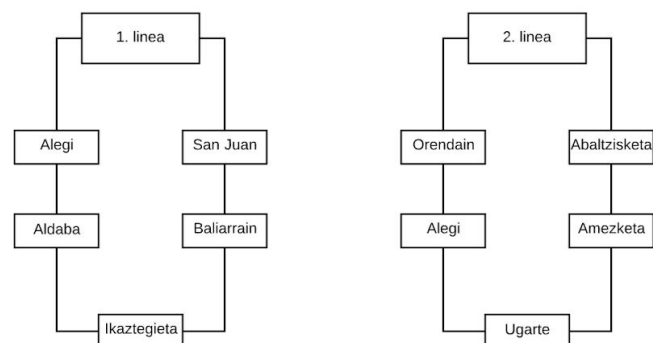

### 1. BALIO ENPRESA

Herri txikietara joaten den autobus bat sortu nahi da:

- Orain dauden autobus lineak lekura jakin batzuetara iristen ez direlako
- Kotxerik ez dutenentzat erabilgarria delako
- Kotxeak ez erabiltzen, kontaminazioa gutxitzen delako.

Autobusa pasako den herriak hauek dira:

- Alegia
- Aldaba
- Ikaztegieta
- Baliarrain
- San Juan
- Orendain
- Ugarte
- Amezketeta
- Abaltzisketa

Leku batetik bestera garraiatzeko balioko du. Herri txikietan bizi den edozeinentzat eta bertara joan nahi duenarentzat izango da.

Kontaminazioa gutxitzeko eta bezeroen bizitza errazteko helburuarekin, Mikrobus magikoa, herri txiki batzuetatik pasako da, eta zerbitzua erabili nahi duten guztientzat egongo da eskuragarri.

Herri txikietara ere iristen da, bertako edo bertara joan nahi duen edozeinek garraio publikoa erabiltzeko erraztasuna eduki dezan

Bi linea jarriko dira

Bat Alegiatik ezkerreko herrietatik pasatzeko eta bestea eskuinaldekoetatik pasatzeko.