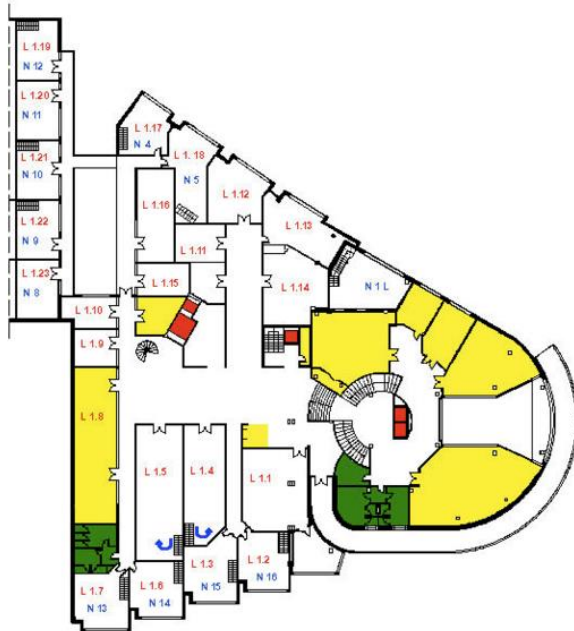

Estructura de costes:

Estos serían los locales que hemos encontrado los cuales podríamos usar para reunirnos cada cierto tiempo o para trabajar en la página web y la gestión de los pedidos. El precio de coste cada local conlleva 4'5€ mensuales por cada m². Probablemente obtendríamos un local que rondase los 20m².

Locales planta primera

- | | |
|---------------------------------------------------------------------------------------------------------------------------------------------------------------------------------------------------------------------|-------------------------------------------------------------------------------------------------------------------|
| <ul style="list-style-type: none">• Local 1.1
Planta Primera
Tamaño del Local = 96,50 m2 | <ul style="list-style-type: none">• Local 1.11 a
Planta Primera
Tamaño del Local = 17,09 m2 |
| <ul style="list-style-type: none">• Local 1.2
Planta Primera
Tamaño del Local = 32,70 m2
Bajada a Nave 16 | <ul style="list-style-type: none">• Local 1.11 b
Planta Primera
Tamaño del Local = 26,56 m2 |
| <ul style="list-style-type: none">• Local 1.3
Planta Primera
Tamaño del Local = 34,45 m2
Bajada a Nave 15 | <ul style="list-style-type: none">• Local 1.12
Planta Primera
Tamaño del Local = 50,30 m2 |
| <ul style="list-style-type: none">• Local 1.4
Planta Primera
Tamaño del Local = 68,35 m2
Planta Segunda
Tamaño del Local = 30,60 m2
Acceso por el Local 1.4 por la planta primera | <ul style="list-style-type: none">• Local 1.13
Planta Primera
Tamaño del Local = 52,40 m2 |