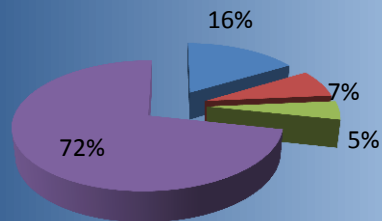

Compras Mayores 64 años

■ super mas 64
■ Compras moda por internet mas de 64
■ viajes mas de 64
■ Otros Recados mas 64