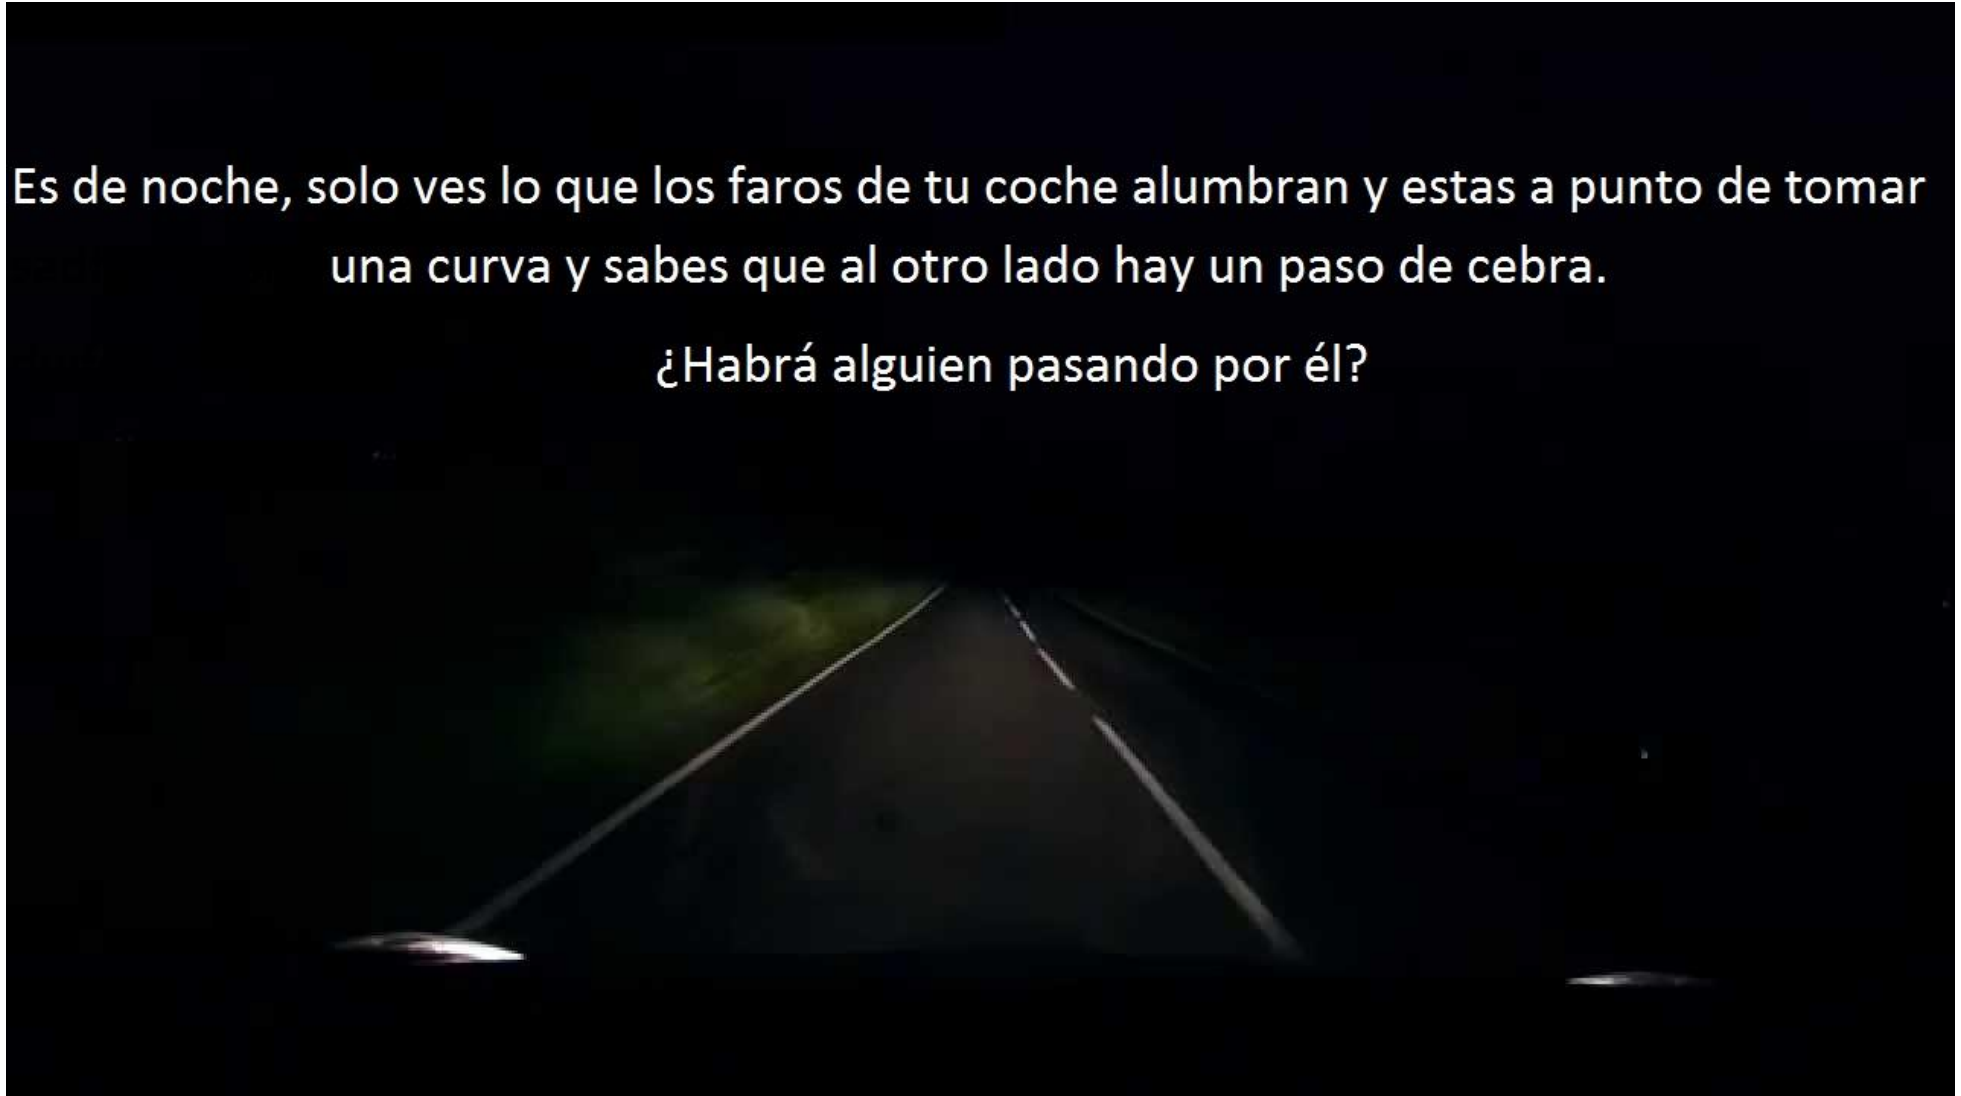

Tienes que cruzar una carretera. Hay oscuridad y poca visibilidad. No sabes cuándo va a pasar el próximo coche. ¿Y si hay alguno cerca? ¿Te verá cuando estés pasando al otro lado?

Es de noche, solo ves lo que los faros de tu coche alumbran y estas a punto de tomar una curva y sabes que al otro lado hay un paso de cebra.

¿Habrá alguien pasando por él?

## SEGURO QUE CRUZARÁS SEGURO

- Pasa seguro e iluminado
- Cruza en cualquier momento
- Siéntete protegido
- Conduce tranquilo

**SAFE  
ZEBRA**